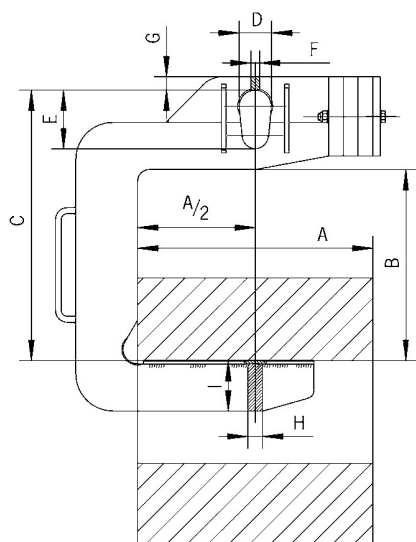

## C-kljuka, model TCK

**Kapaciteta: 500–10.000 kg**

Kolute, zvitke, obroče in podobne predmete je mogoče varno prenašati s pomočjo C-kljuk Tigrip. Dolžina zoba in uporabna višina pri najbolj pogostih velikostih kolotov so navedene v spodnji tabeli. Druge nosilnosti, dimenzije in modeli, na primer C-kljuka s samodejno napravo za uravnoteženje, so na voljo po naročilu.

## Dimenzije, model TCK

Model	TCK 0,5/300	TCK 0,5/500	TCK 0,5/800	TCK 1,0/300	TCK 1,0/500	TCK 1,0/800	TCK 2,0/300	TCK 2,0/500	TCK 2,0/800	TCK 2,0/1000
Širina koluta A, mm	300	500	800	300	500	800	300	500	800	1000
Uporabna višina B, mm	400	400	400	450	450	450	500	500	500	500
C, mm	570	580	580	620	630	630	700	700	720	720
D, mm	60	60	60	60	60	60	75	75	75	75
E, mm	120	120	120	120	120	120	150	150	150	150
F, mm	20	20	25	25	20	30	25	30	30	20
G, mm	25	23	23	23	23	23	38	38	38	35
H, mm	20	20	25	20	25	30	25	30	30	40
I, mm	50	65	70	70	80	90	90	110	125	125

## Dimenzije, model TCK

Model	TCK 3,0/300	TCK 3,0/500	TCK 3,0/800	TCK 3,0/1000	TCK 5,0/500	TCK 5,0/800	TCK 5,0/1000	TCK 5,0/1250	TCK 7,5/800	TCK 7,5/1000
Širina koluta A, mm	300	500	800	1000	500	800	1000	1250	800	1000
Uporabna višina B, mm	500	500	500	500	550	550	550	550	600	600
C, mm	700	700	720	720	800	800	820	820	900	900
D, mm	75	75	75	75	100	100	100	100	110	110

Slika prikazuje zob z dolžino, ki znaša 4/4 širine oz. premera koluta (posebna izvedba).  
Standardna izvedba ima zob z dolžino 3/4 premera koluta; takšno izvedbo prikazuje tudi skica.