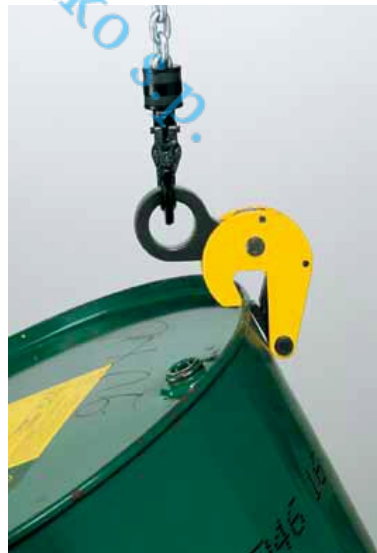

Prijemalo za rob sodov, model TFRK

Kapaciteta: 500 kg

Prijemalo TFRK je mogoče uporabljati posamič, v paru, ali pa kot del večstremenske dvižne verige. Prijemalo zagrabi sod pod robom. Vzmetno odmikalo preprečuje nenamerno sprostitvev prijemala.