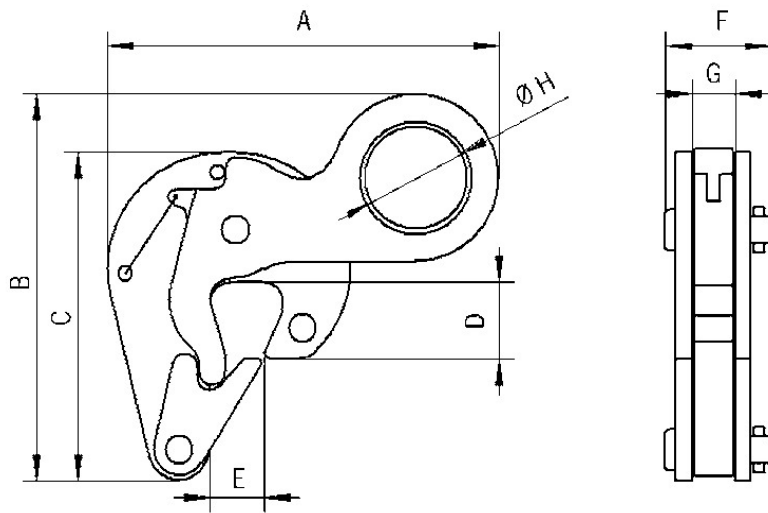

Prijemalo za rob sodov, model TFRK

Kapaciteta: 500 kg

Prijemalo TFRK je mogoče uporabljati posamič, v paru, ali pa kot del večstremenske dvižne verige. Prijemalo zagrabi sod pod robom. Vzmetno odmikalo preprečuje nenamerno sprostitvev prijemala.

Tehnični podatki, model TFRK

| Model | EAN-No. 4025092* | Nosilnost kg | Teža kg |
|-------|------------------|-----------------|------------|
| TFRK | *556415 | 500 | 1,5 |

Dimenzije, model TFRK

| Model | TFRK 0,5 |
|---------|----------|
| A, mm | 152 |
| B, mm | 150 |
| C, mm | 127 |
| D, mm | 30 |
| E, mm | 21 |
| F, mm | 41 |
| G, mm | 17 |
| ? H, mm | 40 |