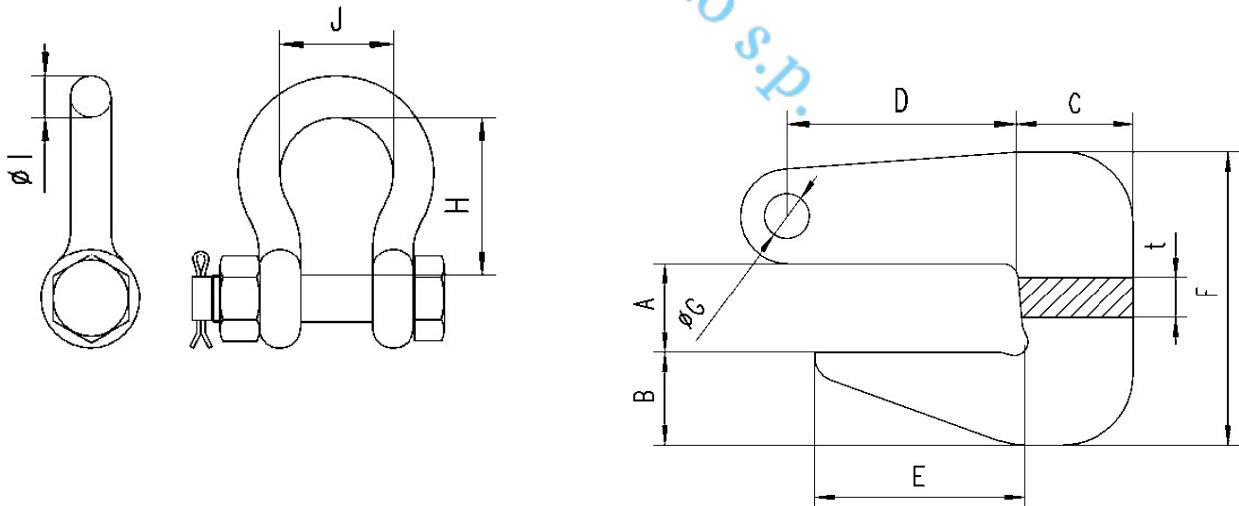

## Kljuka za cevi, model TRO

**Kapaciteta: 2000–10.000 kg**

Te kljuke se v parih uporablja za varno prenašanje cevi.

Obseg dobave:  
Škopci so kljukam priloženi.

### Tehnični podatki, model TRO, za kot med verigama 90°–120°

Model	EAN-No. 4025092*	Nosilnost** kg	Teža** kg
TRO 2/120	*556828	2000	3,5
TRO 4/120	*556842	4000	8,8
TRO 6/120	*556866	6000	14,9
TRO 8/120	*556880	8000	18,6
TRO 10/120	*556903	10000	23,0

### Dimenzije, model TRO, za kot med verigama 60°–90°

Model	TRO 2/90	TRO 4/90	TRO 6/90	TRO 8/90	TRO 10/90
t, mm	20	30	30	40	40
A, mm	0–40	0–50	0–60	0–70	0–80
B, mm	35	40	51	55	69
C, mm	40	48	62	67	80
D, mm	62	77	90	105	115
E, mm	62	77	90	105	115
F, mm	116	142	173	190	221
? G, mm	16,3	24,3	24,3	30,3	30,3
H, mm	47,6	72,2	72,2	95,3	95,3
? I, mm	12,7	19	19	25,4	25,4
J, mm	30,2	44,5	44,5	58,7	58,7

### Dimenzije, model TRO, za kot med verigama 90°–120°

Model	TRO 2/120	TRO 4/120	TRO 6/120	TRO 8/120	TRO 10/120
t, mm	20	30	40	40	50
A, mm	0–30	10–40	20–50	30–65	30–75
B, mm	34	39	43	54	60
C, mm	40	50	55	65	70
D, mm	82	95	106	119	143
E, mm	75	80	95	100	125
F, mm	106	131	153	185	208
? G, mm	16–3	24–3	30–3	30–3	36–3
H, mm	30–2	44–5	58–7	58–7	73
? I, mm	12–7	19	25–4	25–4	31–8
J, mm	47–6	72–2	95–3	95–3	117