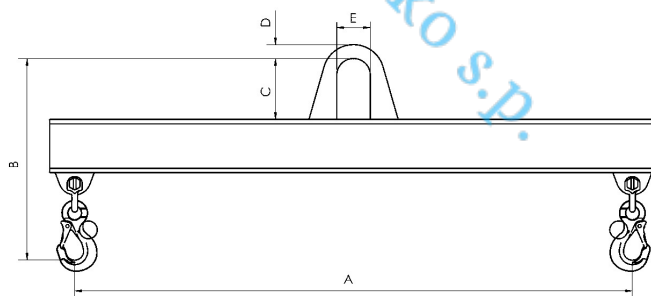

## Traverza, nenastavljiva, model TTS-E

**Kapaciteta: 1000–10.000 kg**

Traverze Tigrip predstavljajo praktično in varno izbiro povsod, kjer je treba prenašati dolga bremena brez povešanja in premikanja, ali kjer mora biti teža bremena skrbno razporejena in obešena na več mestih. Širok standardni prodajni program ponuja najrazličnejše nosilnosti in širine, prilagodljive razpone ter kavlje za vse pogoste načine uporabe. Robustno in cenovno učinkovito standardno izvedbo dopolnjujejo različne rešitve, zasnovane po meri. To so lahko traverze s prijemali za material v ploščah, C-kljukami, žerjavnimi vilicami ali pa prijemali za velika in dolga bremena. Posebne izvedbe z bočno nameščenimi kavlji se lahko opremi s tekstilnimi dviznimi trakovi za dviganje kolutov, cevi in podobnih predmetov. Na voljo so tudi t.i. »zvezdaste« traverze za dviganje valjastih bremen in traverze z bočno nameščenimi kavlji za štiritočkovno obešanje – vsem pa je skupna enostavna uporaba, zanesljivost in varnost traverz Tigrip.

#### Dimenzije, model TTS-E

Model	TTS 1,0/1000 E	TTS 2,0/1000 E	TTS 3,0/1000 E	TTS 5,0/1000 E	TTS 7,5/1000 E	TTS 10,0/1000 E	TTS 1,0/1500 E	TTS 2,0/1500 E	TTS 3,0/1500 E	TTS 5,0/1500 E
B, mm	375	400	470	585	690	770	375	400	490	605
C, mm	110	135	160	180	200	260	110	135	160	180
D, mm	25	30	35	40	60	70	25	30	35	40
E, mm	60	75	90	100	130	130	60	75	90	100

#### Dimenzije, model TTS-E

Model	TTS 7,5/1500 E	TTS 10,0/1500 E	TTS 1,0/2500 E	TTS 2,0/2500 E	TTS 3,0/2500 E	TTS 5,0/2500 E	TTS 7,5/2500 E	TTS 10,0/2500 E	TTS 1,0/3500 E	TTS 2,0/3500 E
B, mm	710	790	375	440	530	625	750	830	405	460
C, mm	200	260	110	135	160	180	200	260	110	135
D, mm	60	70	25	30	35	40	60	70	25	30
E, mm	130	130	60	75	90	100	130	130	60	75