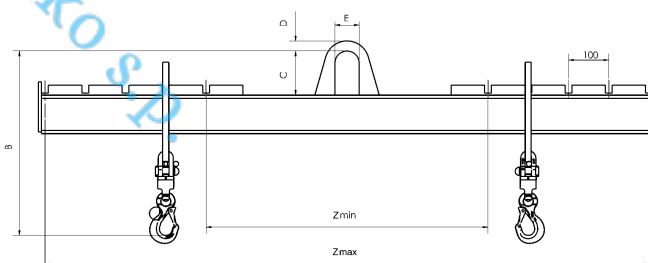

Traverza, nastavljiva, model TTS

Kapaciteta: 1000–25.000 kg

Tehnični podatki, model TTS

Model	EAN-No. 4025092*	Nosilnost kg	Delovna širina Z mm	Odprtina kavljca mm	Teža kg
TTS 1,0/1500	*552646	1000	700–1500	18	40
TTS 2,0/1500	*552295	2000	700–1500	18	41
TTS 3,0/1500	*553988	3000	700–1500	21	53
TTS 5,0/1500	*551281	5000	700–1500	23	79
TTS 7,5/1500	*553995	7500	700–1500	32	98
TTS 10,0/1500	*552219	10000	700–1500	32	117
TTS 12,5/1500	*554008	12500	700–1500	40	116
TTS 15,0/1500	*554015	15000	700–1500	40	137
TTS 20,0/1500	*554022	20000	700–1500	50	180

Dimenzije, model TTS

Model	TTS 1,0/1500	TTS 2,0/1500	TTS 3,0/1500	TTS 5,0/1500	TTS 7,5/1500	TTS 10,0/1500	TTS 12,5/1500	TTS 15,0/1500	TTS 20,0/1500	TTS 25,0/1500
B, mm	410	440	540	625	710	805	835	880	990	1200
C, mm	110	135	160	180	200	260	260	260	260	300
D, mm	25	30	35	40	60	70	75	85	90	100
E, mm	60	75	90	100	130	130	140	140	160	160

Dimenzije, model TTS

Model	TTS 1,0/5000	TTS 2,0/5000	TTS 3,0/5000	TTS 5,0/5000	TTS 7,5/5000	TTS 10,0/5000	TTS 12,5/5000	TTS 15,0/5000	TTS 20,0/5000
B, mm	465	520	625	710	800	920	950	995	1125
C, mm	110	135	160	180	200	260	260	260	260
D, mm	25	30	35	40	60	70	75	85	90
E, mm	60	75	90	100	130	130	140	140	160

Dimenzije, model TTS

Model	TTS 1,0/8000	TTS 2,0/8000	TTS 3,0/8000	TTS 5,0/8000	TTS 7,5/8000	TTS 10,0/8000	TTS 12,5/8000	TTS 15,0/8000
B, mm	485	560	670	755	865	980	1015	1055
C, mm	110	135	160	180	200	260	260	260
D, mm	25	30	35	40	60	70	75	85
E, mm	60	75	90	100	130	130	140	140