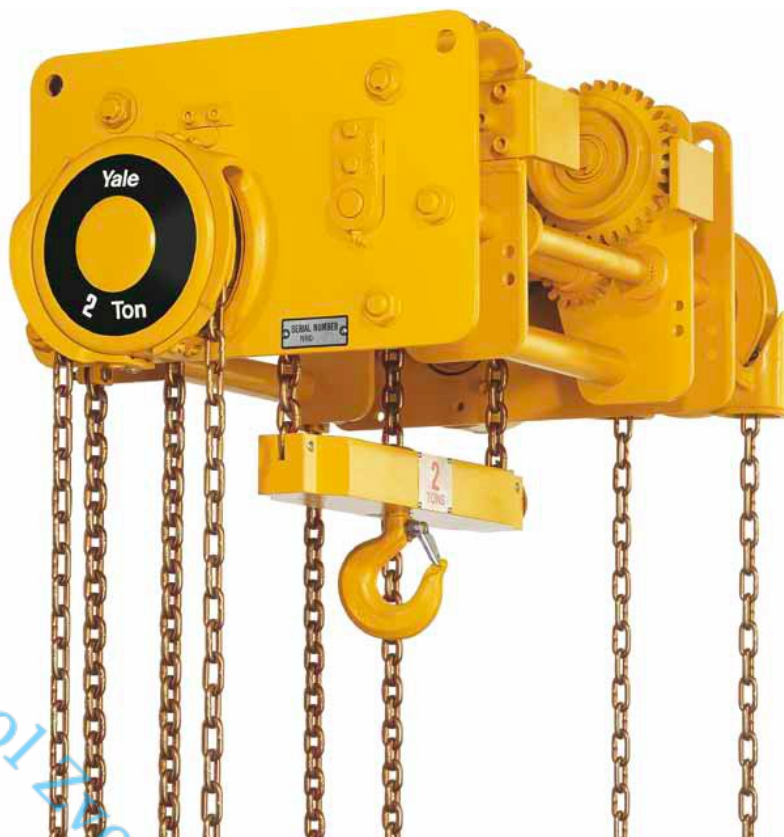

Kompaktno dvigalo z nizko montažno višino in integriranim ročnim mačkom, model VNRG

Kapaciteta: 1500—24000 kg

Na račun posebnega sistema za vdevanje verige in pripadajočega vodila verige nudijo dvižni mački serije VNR minimalno montažno višino in kar najvišji izkoristek razpoložljive višine prostorov. Ta dvigala so zasnovana posebej za uporabo v težki industriji.

Lastnosti

- Popolnoma jeklena konstrukcija s pocinkanima bremensko in ročno verigo.
- Vse enote so izdelane po naročilu, za predhodno navedene dimenzije tekalnega profila. Kasneje jih ni več mogoče prilagoditi za uporabo s tekalnimi profili drugačnih dimenzij.
- Napravi za zaščito pred padci in zvrčanjem sta v standardni opremi.

Možnosti

- Žakelj za verigo.
- Blažilci.

Pri naročanju je vedno treba navesti tako presek in dimenzije tekalnega profila, kot tudi polmer zavojev.